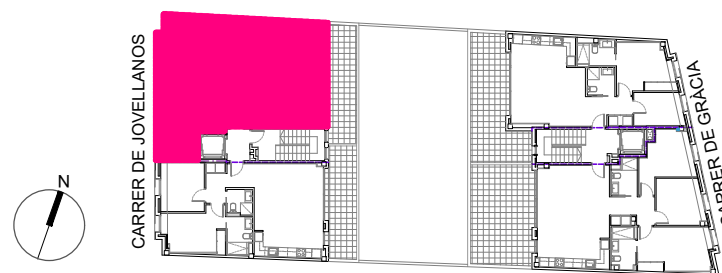

PLANTA DISTRIBUCIÓ E:1/50 (A3)

CARRER JOVELLANOS		
P.PRIMERA		
	SUP. ÚTIL INTERIOR	TERRASSA
HABITATGE 1.1a.	76.14 m ²	14.48 m ²

HABITATGE C/ JOVELLANOS 1.1^a
 Sup. construïda interior_90.55 m²