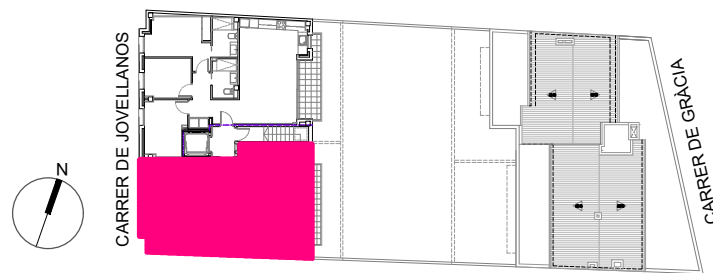

PLANTA DISTRIBUCIÓ P. SOTACOBERTA E:1/50 (A3)

CARRER JOVELLANOS		P. SOTACOBERTA	
P. QUARTA		P. SOTACOBERTA	
	SUP. ÚTIL INTERIOR	BALCÓ	TERRASSES
HABITATGE 4.2a.	65.81 m ²	3.42 m ²	50.48 m ²

TOTAL SUP. ÚTIL INTERIOR: 137.92 m²
 TOTAL TERRASSA / BALCÓ: 53.90 m²

HABITATGE C/ JOVELLANOS 4.2^a
 Sup. construïda interior_174.22 m²

PROMOCIÓ DE QUINZE HABITATGES AL CARRER DE GRÀCIA N° 165-167
 I CARRER JOVELLANOS N° 88 DE SABADELL

PLANTA DISTRIBUCIÓ PLANTA QUARTA E:1/50 (A3)

CARRER JOVELLANOS		P.SOTACOBERTA	
P.QUARTA	SUP. ÚTIL INTERIOR	BALCÓ	TERRASSES
HABITATGE 4.2ª	65.81 m ²	3.42 m ²	50.48 m ²

TOTAL SUP. ÚTIL INTERIOR: 137.92 m²
 TOTAL TERRASSA / BALCÓ: 53.90 m²

HABITATGE C/ JOVELLANOS 4.2ª
 Sup. construïda interior_174.22 m²