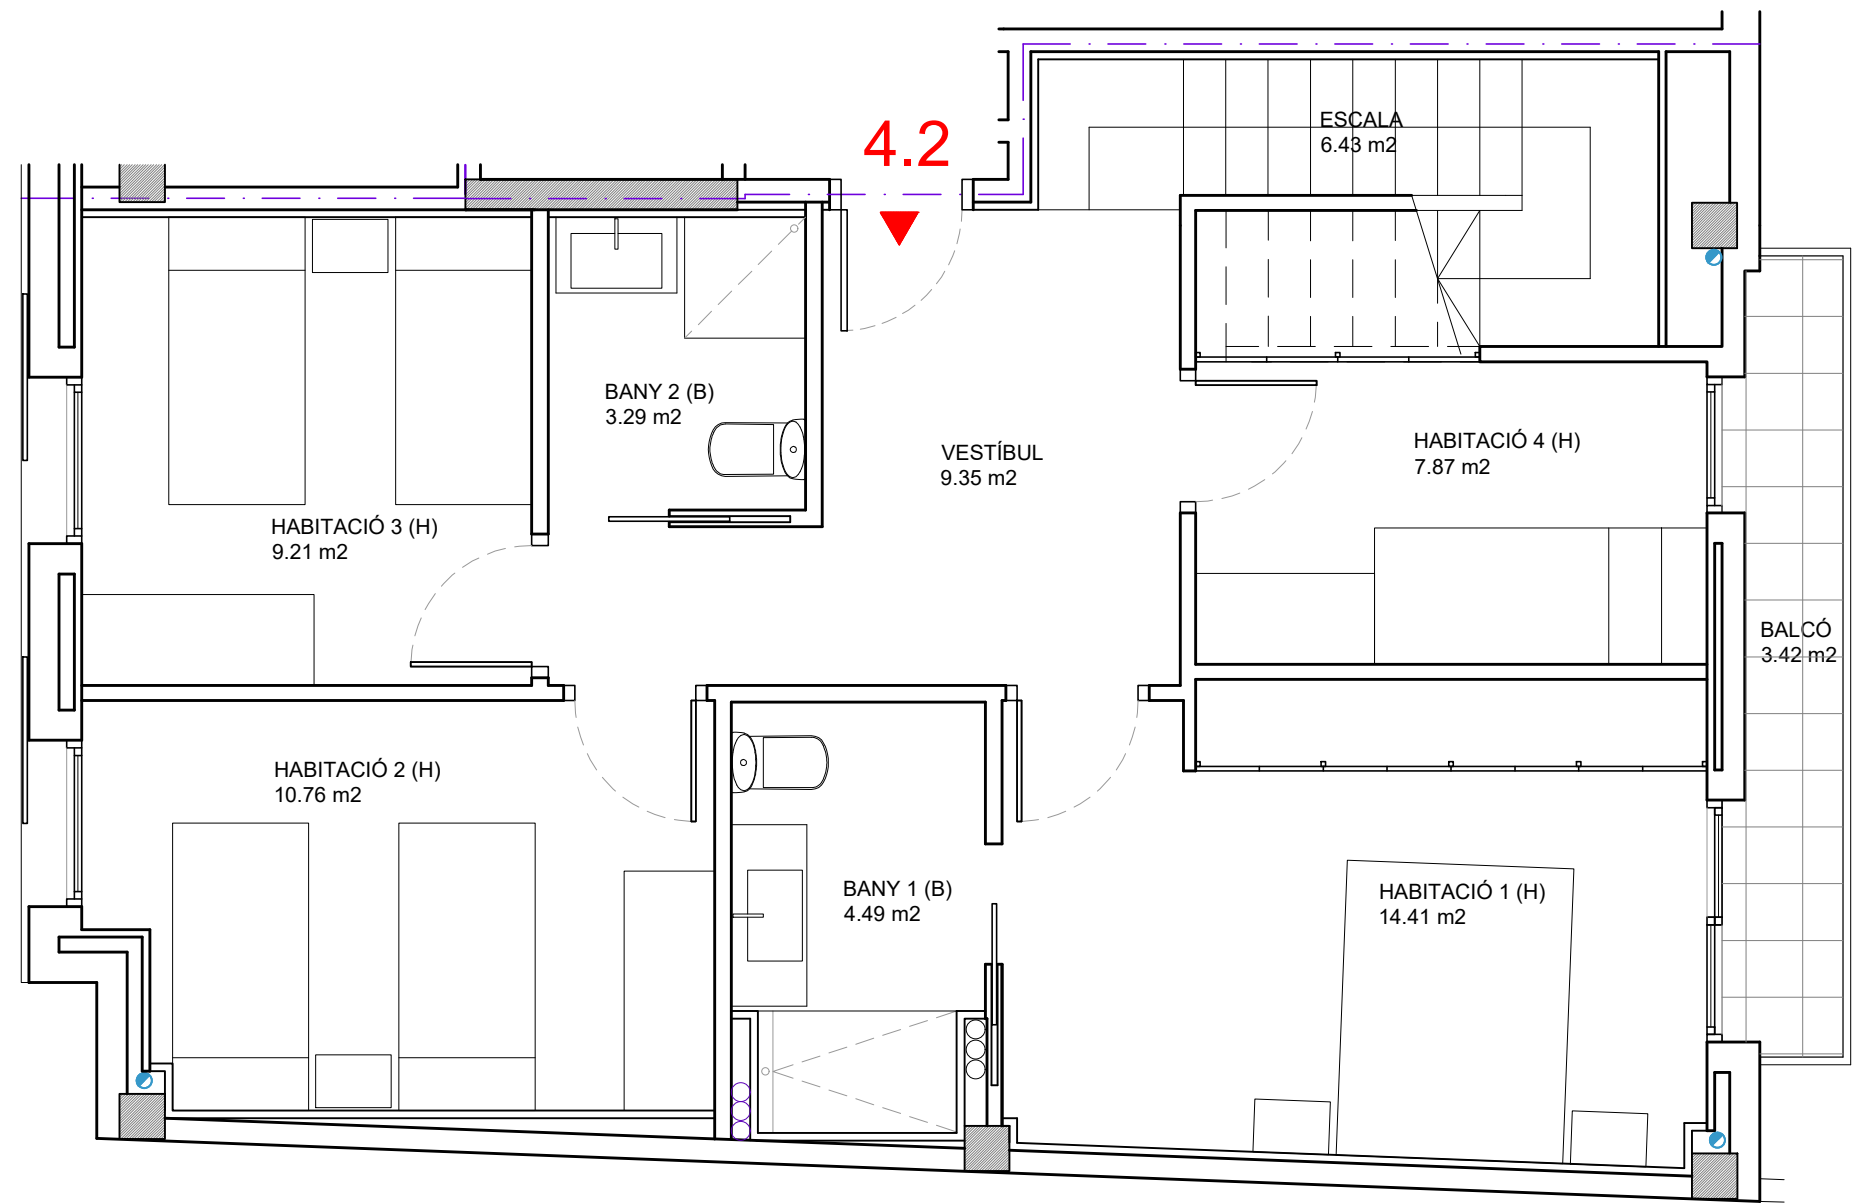

PLANTA DISTRIBUCIÓ P. SOTACOBERTA E:1/50 (A3)

CARRER JOVELLANOS		P. SOTACOBERTA	
P. QUARTA		P. SOTACOBERTA	
	SUP. ÚTIL INTERIOR	BALCÓ	TERRASSES
HABITATGE 4.2a.	65.81 m ²	3.42 m ²	50.48 m ²

TOTAL SUP. ÚTIL INTERIOR: 137.92 m²
 TOTAL TERRASSA / BALCÓ: 53.90 m²

HABITATGE C/ JOVELLANOS 4.2^a
 Sup. construïda interior_174.22 m²

PROMOCIÓ DE QUINZE HABITATGES AL CARRER DE GRÀCIA N° 165-167
 I CARRER JOVELLANOS N° 88 DE SABADELL

PLANTA DISTRIBUCIÓ PLANTA QUARTA E:1/50 (A3)

CARRER JOVELLANOS		P.SOTACOBERTA	
P.QUARTA	SUP. ÚTIL INTERIOR	BALCÓ	TERRASSES
HABITATGE 4.2ª	65.81 m ²	3.42 m ²	50.48 m ²

TOTAL SUP. ÚTIL INTERIOR: 137.92 m²
 TOTAL TERRASSA / BALCÓ: 53.90 m²

HABITATGE C/ JOVELLANOS 4.2ª
 Sup. construïda interior_174.22 m²