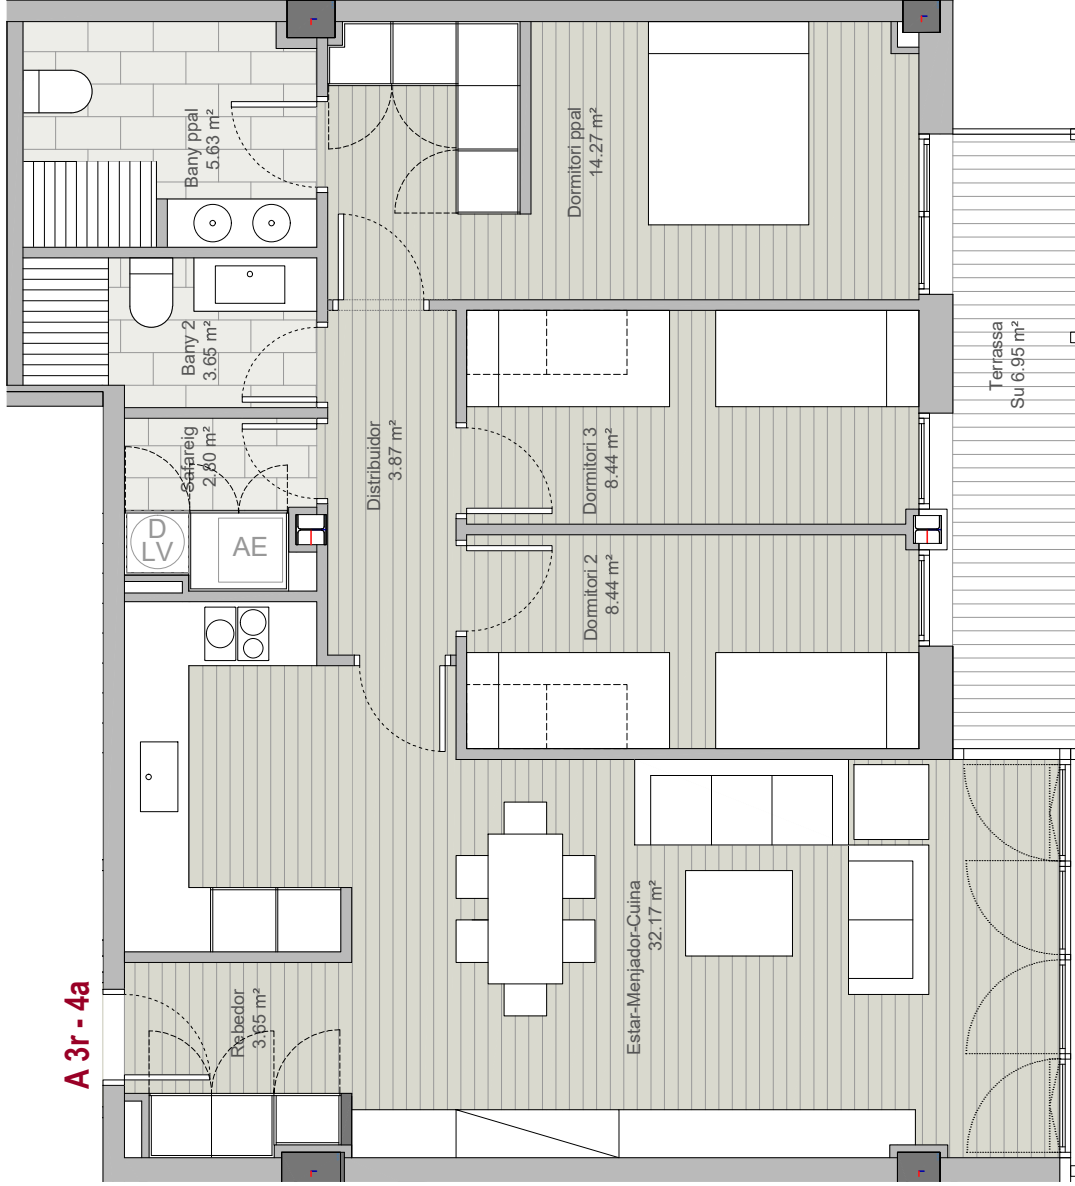

## A 3r - 4a

## A 3r - 4a

	BLOC A
Estar-Menjador-Cuina	32.17
Dormitori ppal	14.27
Dormitori 2	8.44
Dormitori 3	8.45
Bany ppal	5.63
Bany 2	3.65
Safareig	2.80
Rebedor	3.65
Distribuidor	3.87

TOTAL Sup. útil	82.93
TOTAL Sup. const. tancada	94.75