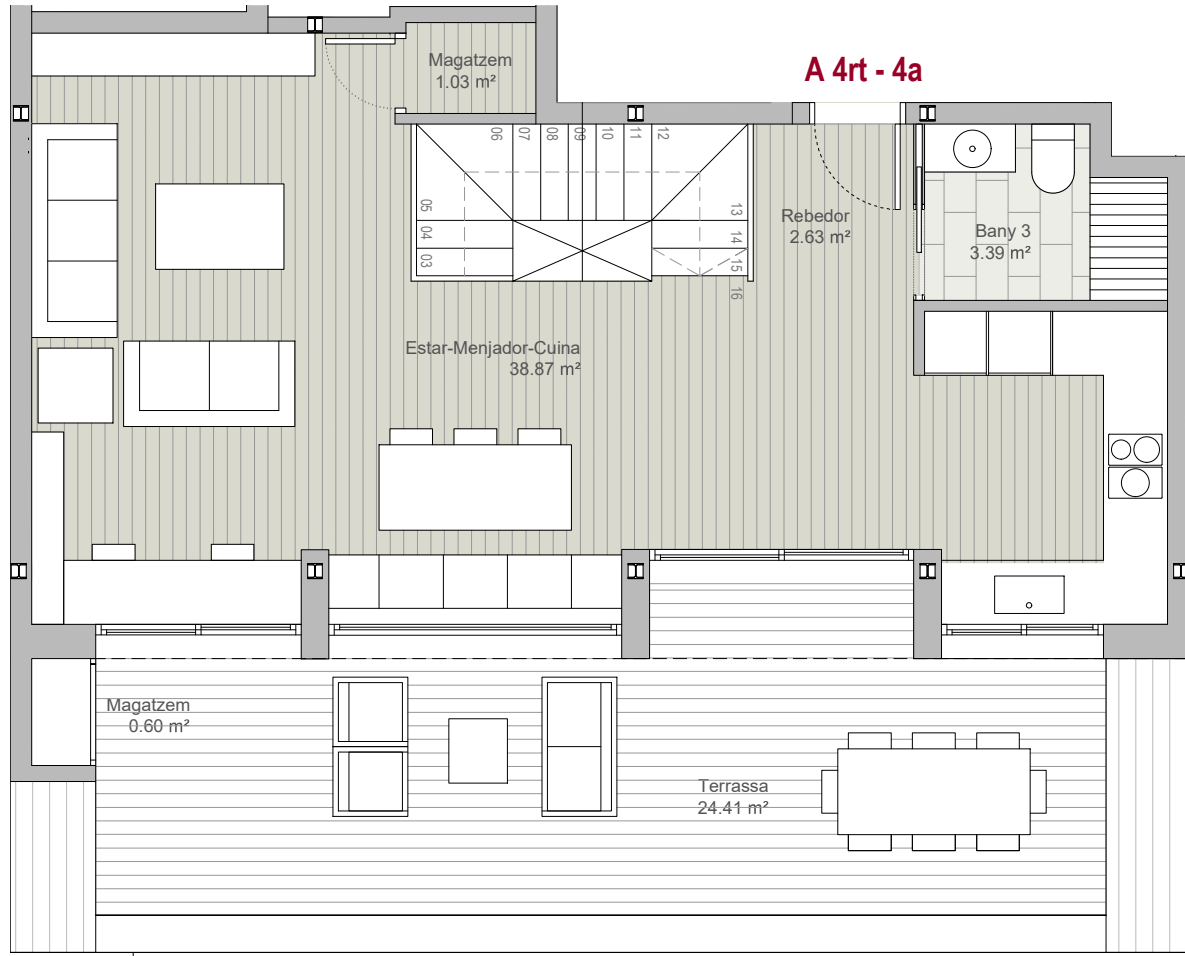

DÚPLEX ÀTIC - PLANTA INFERIOR

A 4r - 4a

BLOC A

Estar-Menjador-Cuina	38.87
Dormitori ppal	13.67
Dormitori 2	9.25
Dormitori 3	8.34
Bany ppal	5.39
Bany 2	4.87
Bany 3	3.39
Safareig	2.20
Rebedor	2.63
Distribuidor	7.32
Accès	2.40
Escala	1.75
Magatzem	1.63

TOTAL Sup. útil	101.71
TOTAL Sup. constr. tancada	123.91

ESPAIS EXTERIORS

Terrassa P4	6.96
Terrassa Àtic	24.41

DÚPLEX ÀTIC - PLANTA SUPERIOR

A 4r - 4a

BLOC A

Estar-Menjador-Cuina	38.87
Dormitori ppal	13.67
Dormitori 2	9.25
Dormitori 3	8.34
Bany ppal	5.39
Bany 2	4.87
Bany 3	3.39
Safareig	2.20
Rebedor	2.63
Distribuidor	7.32
Accès	2.40
Escala	1.75
Magatzem	1.63