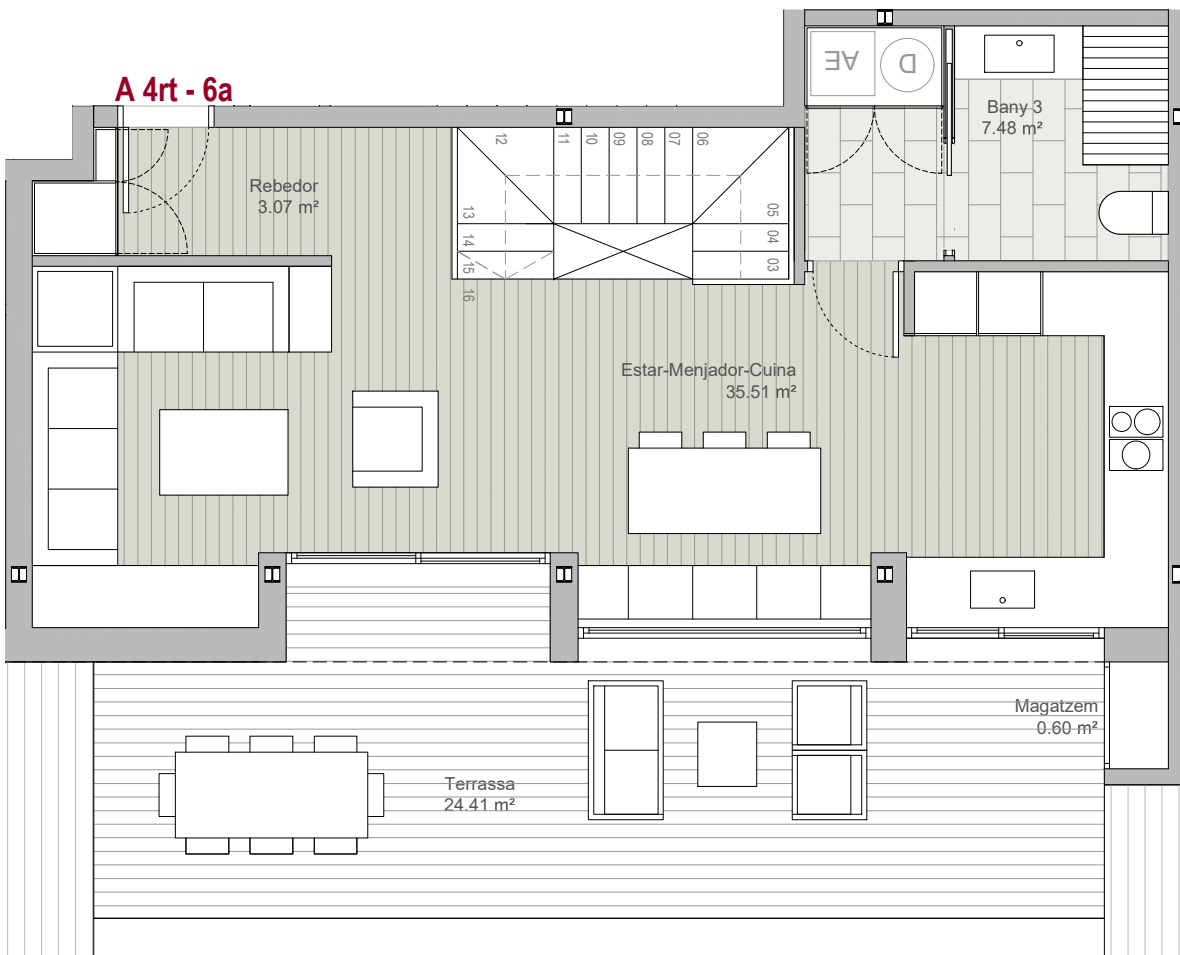

A 4rt - 6a

DÚPLEX ÀTIC - PLANTA INFERIOR

A 4r - 6a

BLOC A

Estar-Menjador-Cuina	35.51
Dormitori ppal	13.65
Dormitori 2	9.04
Dormitori 3	8.35
Bany ppal	5.59
Bany 2	3.96
Bany 3	7.48
Safareig	2.10
Rebedor	3.07
Distribuidor	7.27
Accés	3.21
Escala	1.75
Magatzem	0.60

TOTAL Sup. útil	101.58
TOTAL Sup. constr. tancada	124.30

ESPAIS EXTERIORS

Terrassa P4	6.95
Terrassa Àtic	24.41

DÚPLEX ÀTIC - PLANTA SUPERIOR

A 4r - 6a

BLOC A

Estar-Menjador-Cuina	35.51
Dormitori ppal	13.65
Dormitori 2	9.04
Dormitori 3	8.35
Bany ppal	5.59
Bany 2	3.96
Bany 3	7.48
Safareig	2.10
Rebedor	3.07
Distribuidor	7.27
Accès	3.21
Escala	1.75
Magatzem	0.60