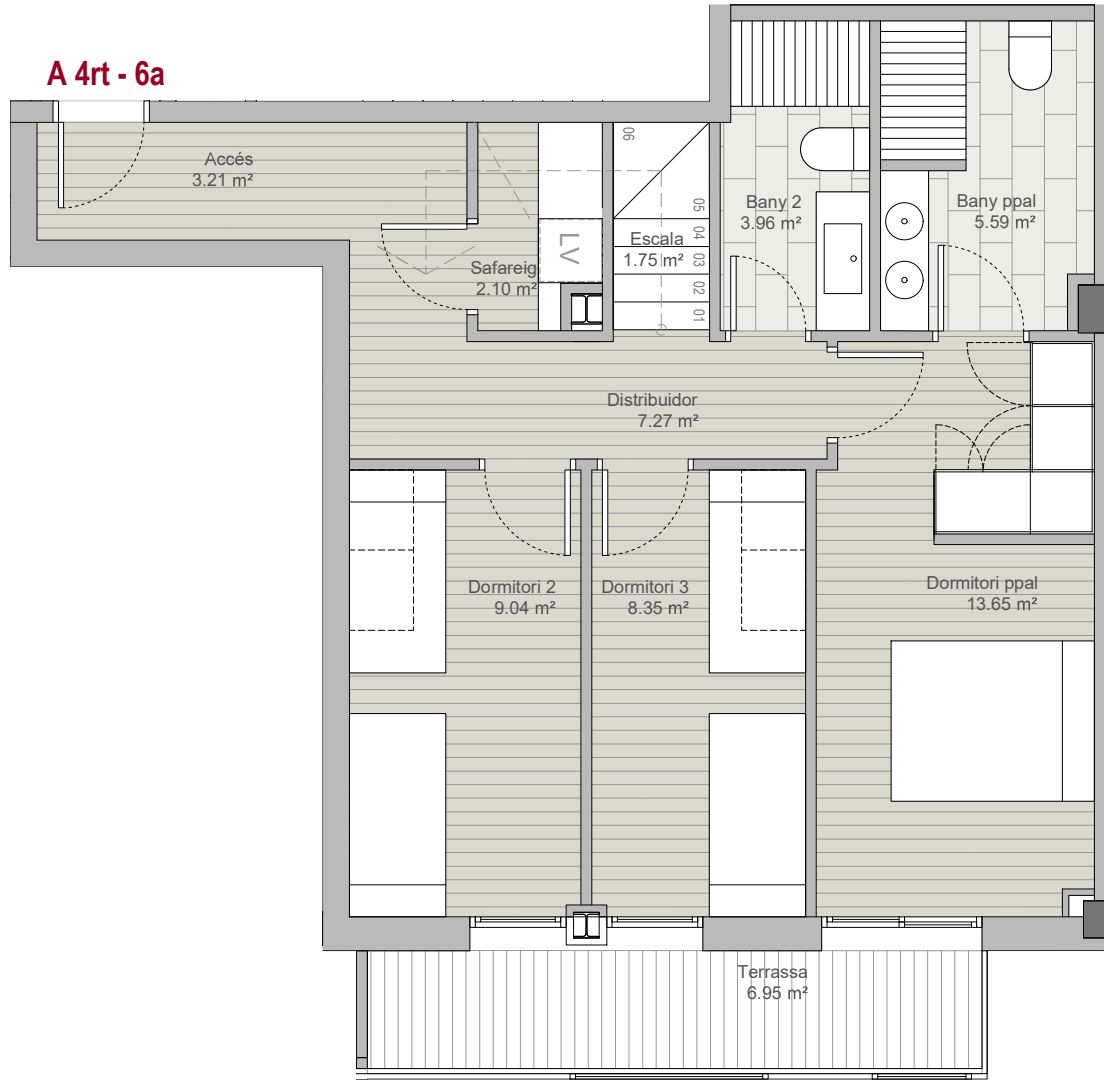

A 4rt - 6a

DÚPLEX ÀTIC - PLANTA INFERIOR

A 4r - 6a

BLOC A

Estar-Menjador-Cuina	35.51
Dormitori ppal	13.65
Dormitori 2	9.04
Dormitori 3	8.35
Bany ppal	5.59
Bany 2	3.96
Bany 3	7.48
Safareig	2.10
Rebedor	3.07
Distribuidor	7.27
Accés	3.21
Escala	1.75
Magatzem	0.60

TOTAL Sup. útil	101.58
TOTAL Sup. constr. tancada	124.30

ESPAIS EXTERIORS

Terrassa P4	6.95
Terrassa Àtic	24.41

DÚPLEX ÀTIC - PLANTA SUPERIOR

A 4r - 6a

BLOC A

Estar-Menjador-Cuina	35.51
Dormitori ppal	13.65
Dormitori 2	9.04
Dormitori 3	8.35
Bany ppal	5.59
Bany 2	3.96
Bany 3	7.48
Safareig	2.10
Rebedor	3.07
Distribuidor	7.27
Accès	3.21
Escala	1.75
Magatzem	0.60