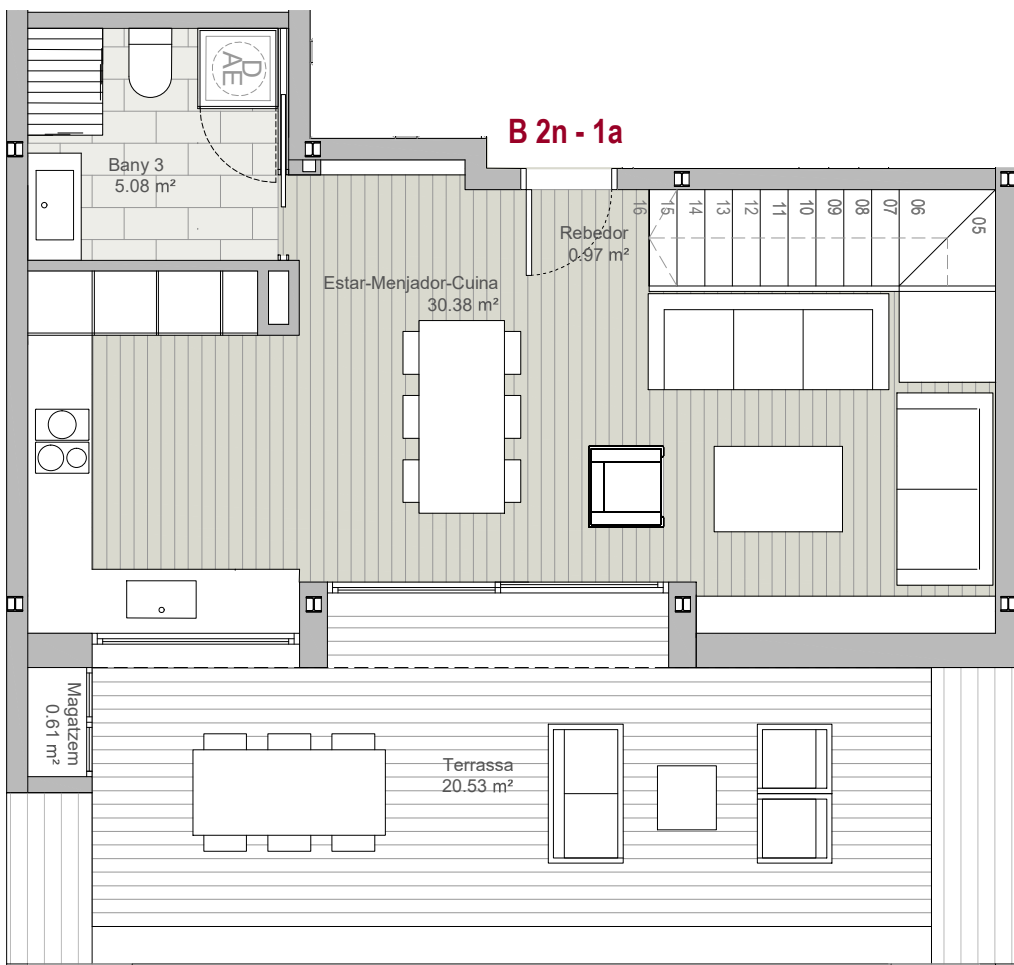

DÚPLEX ÀTIC - PLANTA SUPERIOR