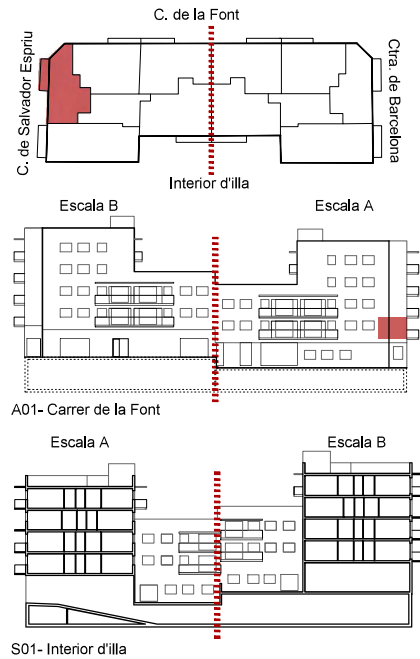

Peça	Superfície útil	
<b>SUPERFÍCIES ÚTILS INTERIORS</b>		
E-M-C	ESTAR - MENJADOR-CUINA	27,05
H1	HABITACIÓ 1	13,07
H2	HABITACIÓ 2	8,03
CH1	CAMBRA HIGIÈNICA 1	3,35
AP1	REBEDOR	5,25
<b>TOTAL ÚTIL INTERIOR</b>		<b>56,75</b>
<b>SUPERFÍCIES ÚTILS EXTERIORS</b>		
B1	BALCÓ	8,40
<b>TOTAL ÚTIL EXTERIOR</b>		<b>8,40</b>
<b>TOTAL TOTAL ÚTIL</b>		<b>65,15</b>
<b>SUPERFÍCIES CONSTRUÏDES</b>		
CONSTRUÏDA INTERIOR HABITATGE		66,75
CONSTRUÏDA EXTERIOR		4,79
<b>TOTAL CONSTRUÏDA</b>		<b>71,54</b>